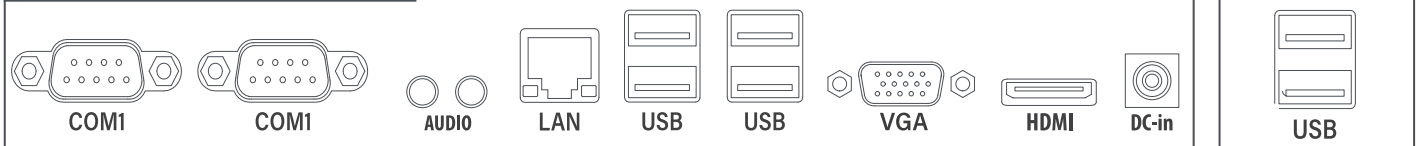

N9 PLUS 17"

RENDIMIENTO ESTABLE PROBADO POR PRUEBAS RIGUROSAS

Sistema	CPU	Procesador Intel® Celeron™ Quad-core J6412 2.0GHz/2.6GHz	
	SO (Compatible)	Win10	
	Memoria	4GB DDR4 SDRAM SO-DIMM	
	Almacenamiento	128GB M.2	
Display	LCD	17" TFT LCD 4:3	
	Resolución	1280 x 1024	
	Touch	True Flat Projected Capacitive Technology	
Estructura	Pantalla principal	Aluminio	
Interfaz	DC	1	
	RJ45	1*LAN (10/100/1000)	
	USB	4*USB 2.0 + 2*USB 3.0	
	COM	2	
	HDMI	1	
	VGA	1	
	Audio	1 In / 1 Out	
	Interruptor de alimentación	1	
Alimentación	Adaptador externo	12V 5A	
Opciones	Visor Cliente	VFD, LCD de 9,7" (Resolución: 1024*768)	
	Lectores	Lector Dallas + MSR	
		NFC + MSR	
Certificados	CE, Rohs, FCC		
	Ambiente	Temperatura de funcionamiento	0 °C ~ 35 °C a 20% a 85% de humedad
Temperatura de almacenamiento		-15 °C ~ 60 °C a 20% a 85% de humedad	

N9 PLUS 17"