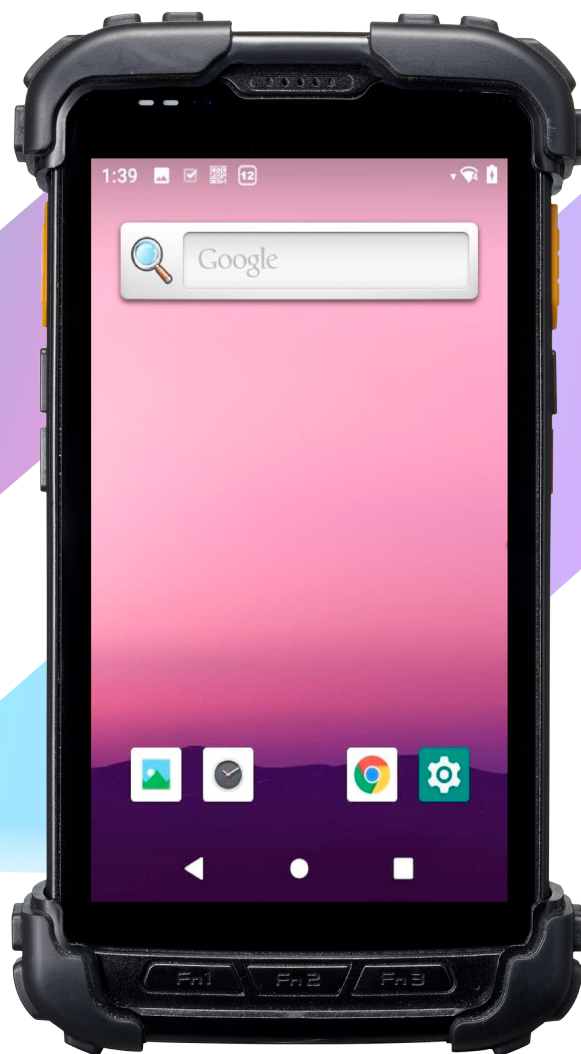

# DS90

## Alto rendimento em movimento

Robusto em qualquer ambiente com a bateria de longa duração

A bateria de grande capacidade garante uma operação contínua por um turno completo para que possa fazer o trabalho com eficiência.

O **DS90** foi desenvolvido para os utilizadores mais aventureiro ou para aqueles com profissões de maior risco, mais sujas e que obriguem a longos períodos longe da eletricidade.

Bateria de  
5 400mAh

Design robusto para suportar ambientes extremos

5.5" para uma máxima visibilidade

qualidade e confiança