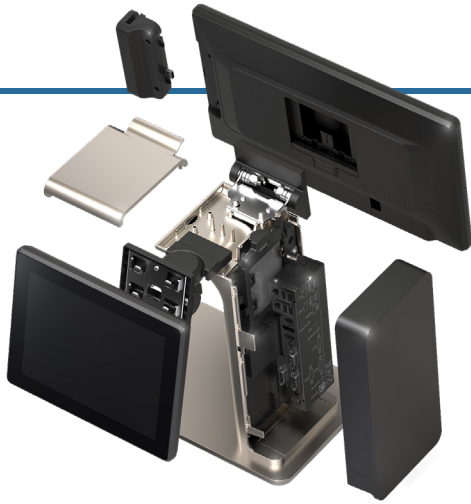

SAM4S

FORZA i3

FLEXIVEL, ELEGANTE, PODEROSO

No mercado de hoje, o POS não é apenas uma ferramenta de negócios fria e difícil. É uma parte da decoração, uma parte da imagem. Cada curva e detalhe do FORZA deve adicionar algo à imagem geral da loja, para elevar a experiência de compra dos clientes.

Fica bem em qualquer loja elegantemente decorada. E mais do que apenas uma boa aparência, FORZA é poderoso o suficiente para lidar com qualquer tarefa imaginável que ocorra.

Montagem fácil

- ▶ Coloque e retire o display com um botão
- ▶ É possível desmontar o equipamento com as mãos, e é fácil de limpar

Sistema	CPU	7th Core i3 7100U
	Armazenamento	SSD 128 GB
	RAM	4 GB DDRIV 2 slot (até 32GB)
Display	Display frontal	15" (1024x768)
	Display cliente	VFD 2 linhas, 9.7 com touch, 9.7 sem touch
	Touch	Painel Projetado Capacitivo multi-touch (PCAP)
Interface	Portas Série	4 portas (3 D-Sub9, 1 RJ45)
	USB	6 portas
	Ethernet	1 porta
	Video	2 porta (DP 1, HDMI 1)
	Gaveta	1 porta
Periféricos	Pagamento/ID	MSR, Impressão digital, Chaves Dallas
Opcional	Tipo de instalação	Fixa / Wall-mount
Software	SO	Windows 7 Pro / Windows 10 Pro
Geral	Dimensões	355*215*432mm
	Peso	5.35kg
	Cor	Preto & Dourado / Branco & Prata
Alimentação		AC 100~240V, 50~60Hz / DC 12V, 5A (60W)
Certificado		KC/CE/FCC/DB/cTUVus (NRTL)/RoHS