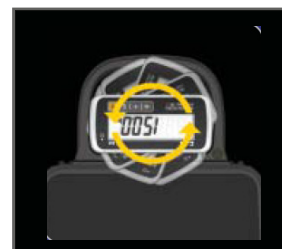

CAS

SOLUÇÃO DE PESAGEM INDUSTRIAL

BÁSCULA PB

BAT INT

AC/DC

VERIF

LEVE E FÁCIL DE TRANSPORTAR!

Equipada com um grande display LCD que também é removível para facilitar a visualização. A PB pode ser conectada a impressoras de tickets / etiquetas ou a um PC via interface RS-232C. Esta balança de bancada portátil é perfeita para empresas de entrega em domicílio, produtos agrícolas, peixe seco, frutas e vegetais, empresas de processamento de carne, hospitais, escolas e ginásios.

Modelo	PB
Capacidade Máx.(kg)	150
Divisão (g)	20/50
Resolução	1 / 3.000 (intervalo duplo)
Dígito de exibição	6 dígitos
Tipo de exibição	LCD
Temp. de operação (°C)	-10 ~ +40
Alimentação	Bateria recarregável / adaptador (12V / 1,25 A)
Tamanho do prato (mm) (L x P)	355 x 443
Dimensões (mm) (L x P x A)	355 x 611 x 65
Peso do produto (kg)	6.2

▲ display destacável

▲ display destacável e rotativo

- Portátil com alça fácil de transportar
- Duração da bateria: até 300 horas de uso contínuo
- Capacidade: 150kg
- Interface RS-232C
- Backlight branco
- Auto Poweroff
- Rastreio automático do zero