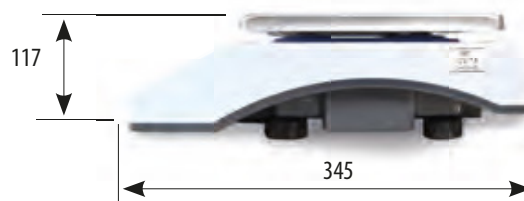

# Baxtran XTI

BAT INT

AC/DC

VERIF

de peso/preço  
com ou sem coluna

- Estrutura em ABS
- Prato em aço inoxidável.
- 3 displays do lado comprador / 1 display com três indicações no lado vendedor
- Nível bolha
- Bateria recarregável com 130 horas de duração aprox.
- Led de indicação da carga da bateria.

Utilização em frutarias, vendas em cooperativas, mercados ambulantes.

Ecrã duplo e dimensões reduzidas para agilizar o transporte e ocupação mínima de espaço na vitrine.

	Sem coluna	Com coluna
Modelo	XTI	XTI-C
Capacidade Máx.(kg)	6/15 - 15/30	15/30
Divisão (g)	2/5 - 5/10	5/10
PLUs	20 diretos 40 Indiretos	
Display LCD retroiluminação	6 dígitos com 16 mm de altura	
No lado comprador	3 displays de 6 dígitos com 17 mm de altura	
Temp. de operação (°C)	-10°C a + 40° C	
Alimentação	Bateria recarregável / adaptador AC/DC 100 – 240Vac 50-60Hz	
Tamanho do prato (mm) (L x P)	315x220	
Dimensões Embalagem (mm) (L x P x A)	370 x380 x 150	
Peso do produto (kg)	4,4	5