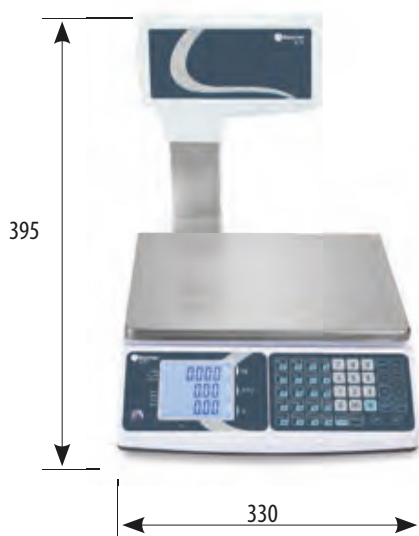

# Baxtran XTI

BAT INT

AC/DC

VERIF

de peso/preço  
com ou sem coluna

- Estrutura em ABS
- Prato em aço inoxidável.
- 3 displays do lado comprador / 1 display com três indicações no lado vendedor
- Nível bolha
- Bateria recarregável com 130 horas de duração aprox.
- Led de indicação da carga da bateria.

Utilização em frutarias, vendas em cooperativas, mercados ambulantes.

Ecrã duplo e dimensões reduzidas para agilizar o transporte e ocupação mínima de espaço na vitrine.

	Sem coluna	Com coluna
Modelo	XTI	XTI-C
Capacidade Máx.(kg)	6/15 - 15/30	15/30
Divisão (g)	2/5 - 5/10	5/10
PLUs	20 diretos 40 Indiretos	
Display LCD retroiluminação	6 dígitos com 16 mm de altura	
No lado comprador	3 displays de 6 dígitos com 17 mm de altura	
Temp. de operação (°C)	-10°C a + 40° C	
Alimentação	Bateria recarregável / adaptador AC/DC 100 – 240Vac 50-60Hz	
Tamanho do prato (mm) (L x P)	315x220	
Dimensões Embalagem (mm) (L x P x A)	370 x380 x 150	
Peso do produto (kg)	4,4	5

Três displays comprador retroiluminados

Dimensões (mm)