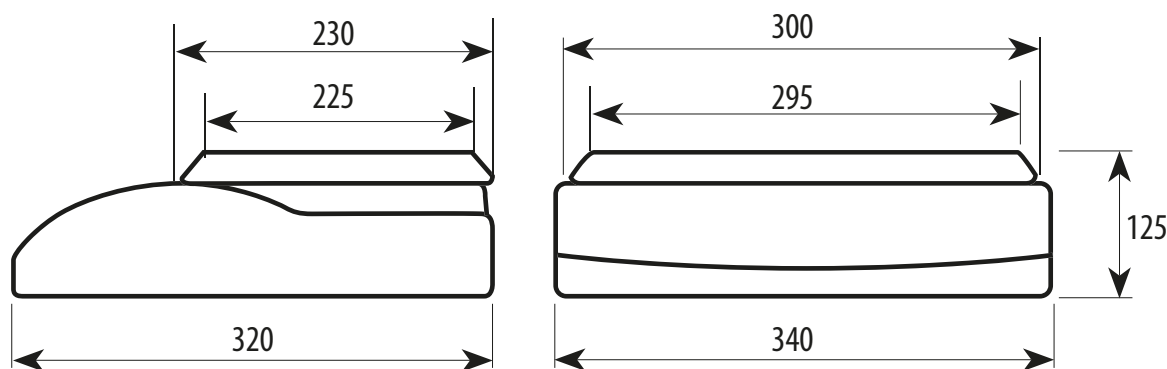

BW

de peso com bateria

BAT INT

AC/DC

VERIF

- Ecrã LCD retroiluminado.
- 6 dígitos de 20 mm.
- Prato em aço inoxidável..
- Proteção IP54.
- 7 teclas.
- Proteção contra sobre cargas.
- Nivel bolha.
- Pés reguláveis em altura.
- Bateria interna recarregável.
- Alimentação à rede com adaptador AC/DC 230Vac 50Hz.
- Desconexão automática.

Com um corpo baixo e design ergonómico é a solução certa para esponder com eficiência às necessidades de restaurantes, frutarias, peixarias, mercados, entre outros.

Modelo	BW 3 	BW 30 
Capacidade Máx.	3 kg	30 kg
Divisão	1 g	1 g
Indicação de funções	11 símbolos	
Dígito de exibição	6 dígitos de 20 mm	
Tipo de exibição	LCD Retroiluminado	
Temp. de operação (°C)	0°C +40°C.	
Alimentação	Bateria recarregável / adaptador 230Vac 50Hz.	
Tamanho do prato (mm) (L x P)	225 x 295	
Dimensões (mm) (L x P x A)	320 x 340 x 125	

Dimensões (mm)