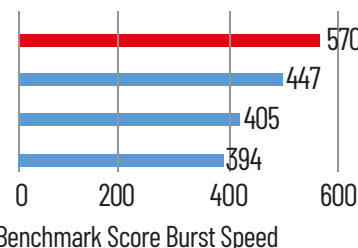

CPU Benchmark Comparison

Intel Celeron J1800 @ 2.41GHz
Intel Celeron N2807 @ 1.58GHz
Intel D2550 Dual Core 1.86 Ghz
Intel Atom D525 Dual Core 1.80 Ghz