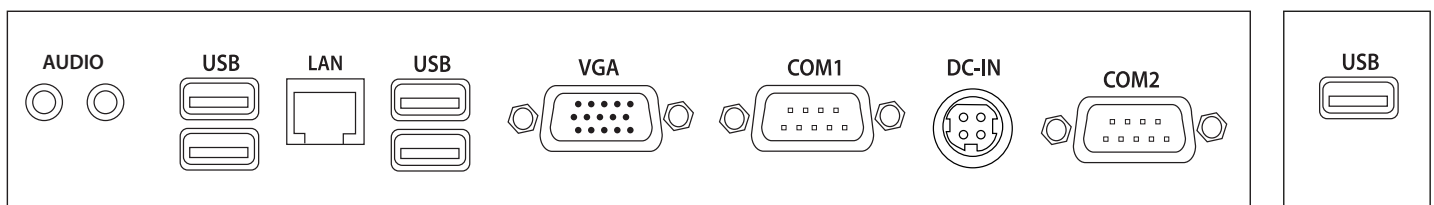

Sistema	Processador	Intel Celeron J1800
	Armazenamento	32 GB mSATA
	Memória	2 GB DDRIII
Display	LCD	17"LCD(1280*1024)
	Touch	Capacitivo
	Rácio	4:3
Interface	Portas Série	2 portas
	USB	5 portas
	Ethernet	1 porta (1*10/100M/1000M)
	VGA	1 porta
	Audio	1 porta IN, 1 porta OUT
	DC-IN	1 porta
Software	SO (Compatíveis)	Linux
Alimentação Elétrica	+12V DC adaptor	
Cor	Preto	
Dimensões	48cm(a) x 42,5cm(l) x 28cm(p)	