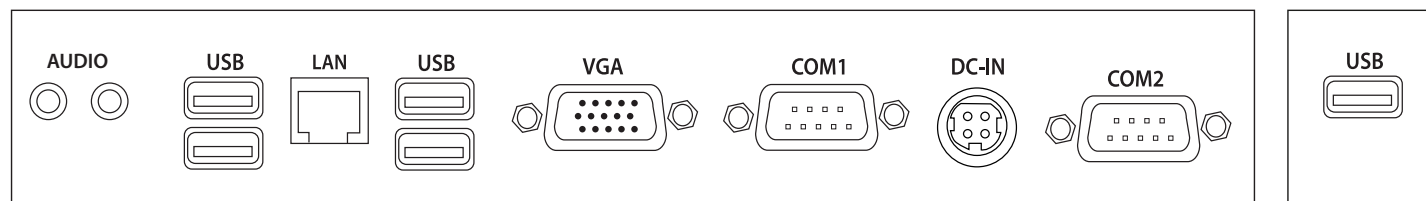

XPOS J1900

SIMPLES E ELEGANTE

O Xpos fornece uma fantástica variedade de recursos. Com um processador Intel J1900, display principal com 17", 4 GB de memória e 64 GB de armazenamento, compete com equipamentos de gama mais alta.

Com um design simples e elegante é seguramente uma escolha acertada para uma ampla gama de negócios de retalho e restauração.

SOLUÇÃO TOUCH ECONÓMICA PARA PONTO DE VENDA

O XPOS J1900 tem suporte em alumínio com textura matte para oferecer um toque mais autêntico. Em uma combinação perfeita de alumínio e plástico, o novo design da tampa do suporte com forte magnetismo, facilita a conexão dos cabos.

Sistema	Processador	Intel Celeron J1900
	Armazenamento	64 GB mSATA
	Memória	4 GB DDRIII
Display	LCD	17"LCD(1280*1024)
	Touch	Capacitivo
	Rácio	4:3
	Display Cliente	VFD 2 linhas
Interface	Portas Série	2 portas
	USB	5 portas
	Ethernet	1 porta (1*10/100M/1000M)
	VGA	1 porta
	Audio	1 porta IN, 1 porta OUT
	DC-IN	1 porta
Software	SO (Compatíveis)	Windows 10 / Linux
Alimentação Elétrica	+12V DC adaptor	
Cor	Preto	
Dimensões	48cm(a) x 42,5cm(l) x 28cm(p)	