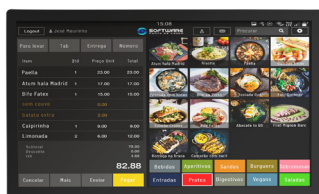

MONITOR TOUCH 21.5''

AGILIZE OS PROCESSOS DO SEU RESTAURANTE

Torne o seu negócio mais tecnológico, ecológico e rentável

Versão Android	Quad Core, chipset RK3288; 2 GB de RAM + 16 GB de ROM; Android 7.1; Wi-fi; WLAN, Bluetooth
----------------	--

Versão Windows	CPU J1900; 4 GB de RAM; SSD64GB; GPU integrada; Wi-fi; RJ45
----------------	---

Display	Tamanho do Display	21.5"
	Área ativa	476,64 mm (L) × 268,11 mm (A)
	Modelo	A22-WAD02
	Máx. Brilho	300
	Máx. Resolução	1920 * 1080
	Relação de contraste	1400:1
	Vida do Display	50000 horas
	Tempo de resposta	4ms
Touch	Ângulo de visão	H178 / V178
	Tipo de touch	PCAP
	Ponto de touch	10 pontos
	Transparência	> 90 %, até 100%
	Velocidade de digitalização	> 50Scans / S
	Velocidade de resposta	<12ms
Interface	Comunicação	Porta USB
	Versão Android	2 USB, leitor cartões MMC, HDMI, LAM, Audio
	Versão Windows	VGA, Série, 3 USB2, 1 USB3, Lan, Audio, Mic
Fonte de Energia	CA 110V-240V, 50HZ / 60HZ	
Aplicações	Supermercado, hotel, centro comercial, loja, edifícios comerciais etc.	
Certificado	CE, RoHS, CCC, FCC, ISO9001	
	Suporte de vídeo HD, fotos e música	