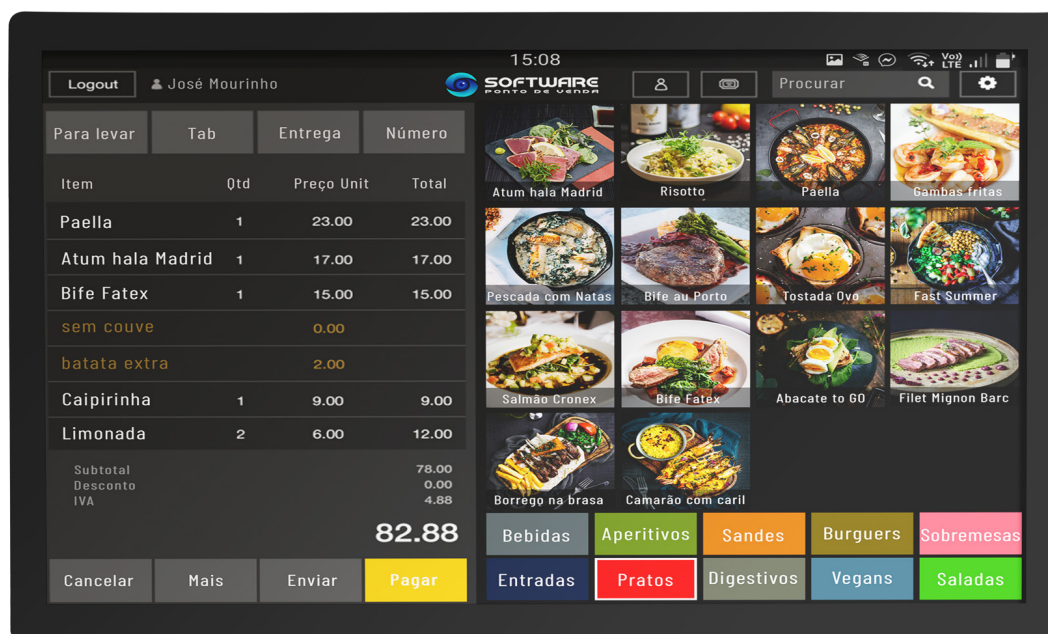

MONITOR TOUCH 21.5''

AGILIZE OS PROCESSOS DO SEU RESTAURANTE

Torne o seu negócio mais tecnológico, ecológico e rentável

Versão Android	Quad Core, chipset RK3288; 2 GB de RAM + 16 GB de ROM; Android 7.1; Wi-fi; WLAN, Bluetooth
----------------	--

Versão Windows	CPU J1900; 4 GB de RAM; SSD64GB; GPU integrada; Wi-fi; RJ45
----------------	---

Display	Tamanho do Display	21.5"
	Área ativa	476,64 mm (L) × 268,11 mm (A)
	Modelo	A22-WAD02
	Máx. Brilho	300
	Máx. Resolução	1920 * 1080
	Relação de contraste	1400:1
	Vida do Display	50000 horas
	Tempo de resposta	4ms
Touch	Ângulo de visão	H178 / V178
	Tipo de touch	PCAP
	Ponto de touch	10 pontos
	Transparência	> 90 %, até 100%
	Velocidade de digitalização	> 50Scans / S
	Velocidade de resposta	<12ms
Interface	Comunicação	Porta USB
	Versão Android	2 USB, leitor cartões MMC, HDMI, LAM, Audio
	Versão Windows	VGA, Série, 3 USB2, 1 USB3, Lan, Audio, Mic
Fonte de Energia	CA 110V-240V, 50HZ / 60HZ	
Aplicações	Supermercado, hotel, centro comercial, loja, edifícios comerciais etc.	
Certificado	CE, RoHS, CCC, FCC, ISO9001	
	Suporte de vídeo HD, fotos e música	