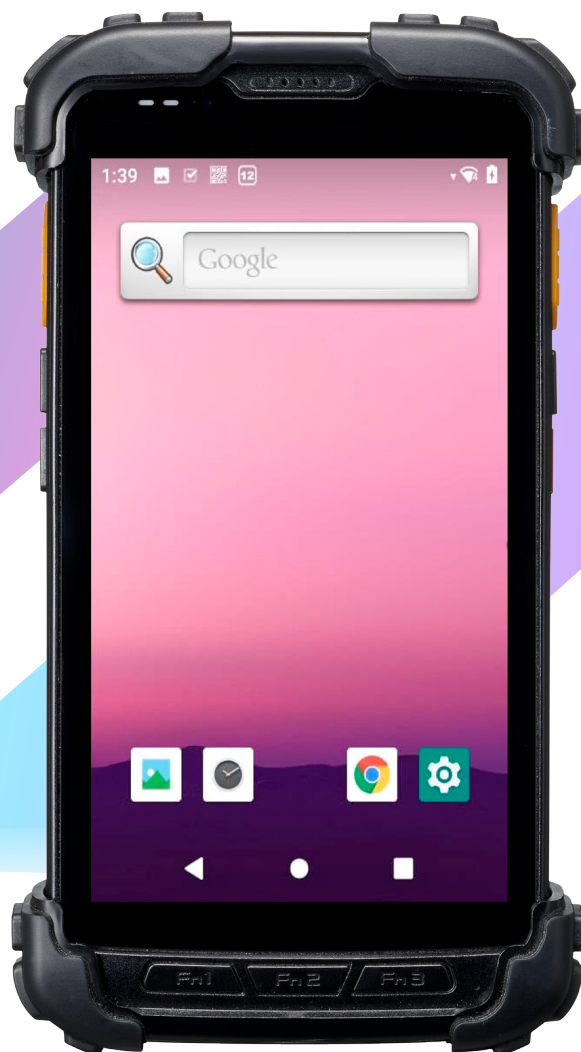

DS90

Hautes performances en déplacement

Robuste dans n'importe quel environnement avec une longue durée de vie de la batterie

La batterie de grande capacité assure un fonctionnement continu pendant un quart de travail complet afin que vous puissiez faire le travail efficacement.

O **DS90** a été développé pour les utilisateurs les plus aventureux ou pour ceux qui ont des risques plus élevés, des professions plus sales qui nécessitent de longues périodes loin de l'électricité.

Batterie de
5 400mAh

Modèle	DS90
Processeur	Octacore 2,2 GHz
Stockage	64 Go
Mémoire	4 Go
LCD	IPS HD 5,5"
Touch	Multi-touch capacitif
USB	3.0
Caméra	16M
Son et micro	Haut-parleur, récepteur, micro, prise casque
Capteur	Environnement lumineux et de proximité; capteurs de mouvement
GPS	Stand alone, A-GPS
Protection	IP 67
NFC	Oui
WLAN	IEEE 802.11 a/b/g/n/ac
WPAN	Bluetooth v5.0
Batterie	5 400mAh
Interface	Micro USB, Micro SD, SIM
SO	Android 10
Dimensions (L*H*P)	84 x 156 x 18
Poids	350g
Autre	Résiste aux chutes jusqu'à 2m

Conception robuste pour résister aux environnements extrêmes

5.5" pour une visibilité maximale

qualidade e confiança