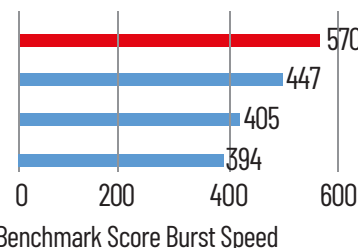

# SOLUÇÃO TOUCH ECONÓMICA PARA PONTO DE VENDA

O XPOS J1800 é um produto acessível cujas muitas características (tecnologia, ergonomia, flexibilidade e design) o tornam uma boa relação custo-benefício.

Sistema	Processador	Intel Celeron J1800
	Armazenamento	64 GB mSATA
	Memória	4 GB DDRIII
Display	LCD	17" LCD(1280*1024)
	Touch	Capacitivo
	Rácio	4:3
	Display Cliente	VFD
Interface	Portas Série	2 portas
	USB	5 portas
	Ethernet	1 porta (1*10/100M/1000M)
	VGA	1 porta
	Audio	1 porta IN, 1 porta OUT
	DC-IN	1 porta
Software	SO (Compatíveis)	Linux
Alimentação Elétrica	+12V DC adaptor	
Cor	Preto	
Dimensões	48cm(a) x 42,5cm(l) x 28cm(p)	

## CPU Benchmark Comparison

Intel Celeron J1800 @ 2.41GHz  
 Intel Celeron N2807 @ 1.58GHz  
 Intel D2550 Dual Core 1.86 Ghz  
 Intel Atom D525 Dual Core 1.80 Ghz

qualidade e confiança