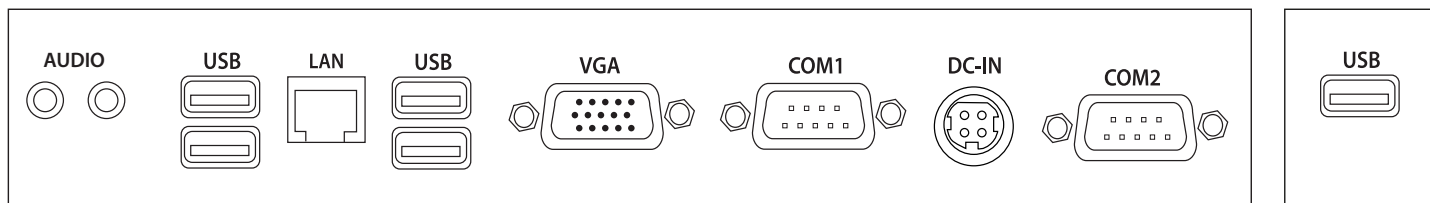

# SOLUÇÃO TOUCH ECONÓMICA PARA PONTO DE VENDA

O XPOS J1800 é um produto acessível cujas muitas características (tecnologia, ergonomia, flexibilidade e design) o tornam uma boa relação custo-benefício.

Sistema	Processador	Intel Celeron J1800
	Armazenamento	64 GB mSATA
	Memória	4 GB DDRIII
Display	LCD	17" LCD(1280*1024)
	Touch	Capacitivo
	Rácio	4:3
	Display Cliente	VFD
Interface	Portas Série	2 portas
	USB	5 portas
	Ethernet	1 porta (1*10/100M/1000M)
	VGA	1 porta
	Audio	1 porta IN, 1 porta OUT
	DC-IN	1 porta
Software	SO (Compatíveis)	Linux
Alimentação Elétrica	+12V DC adaptor	
Cor	Preto	
Dimensões	48cm(a) x 42,5cm(l) x 28cm(p)	