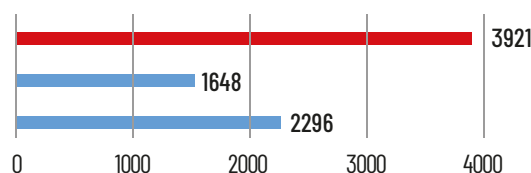

PASSMARK SOFTWARE

Benchmark Score Burst Speed