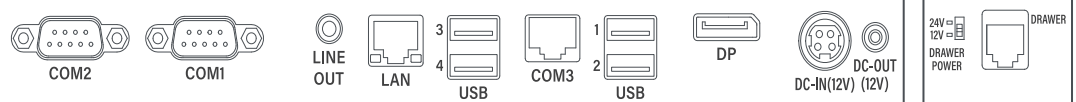

SAPPHIRE

CPU Benchmark Comparison