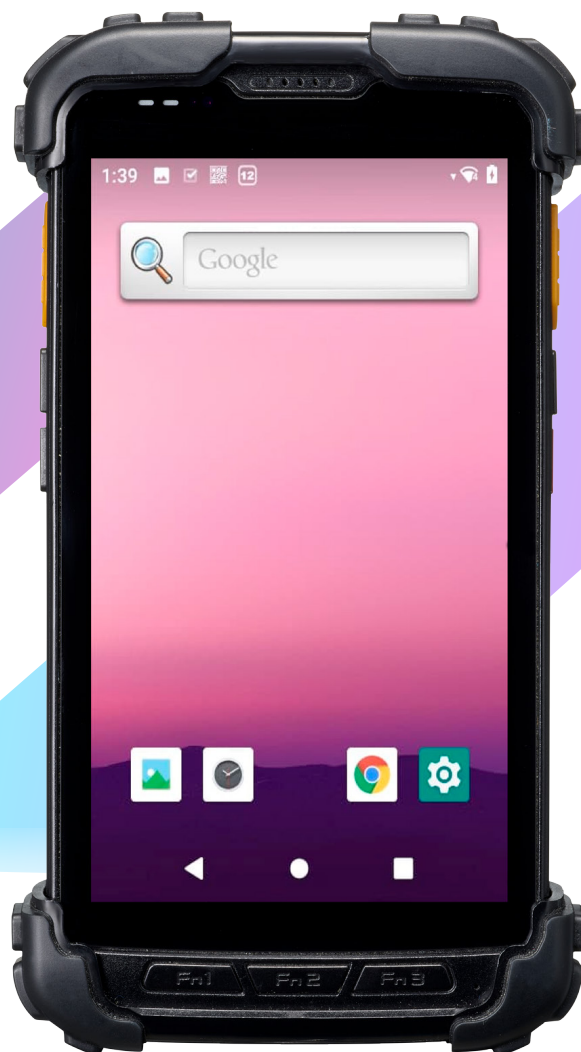

# DS90

## Alto rendimento em movimento

Robusto em qualquer ambiente com a bateria de longa duração

A bateria de grande capacidade garante uma operação contínua por um turno completo para que possa fazer o trabalho com eficiência.

O **DS90** foi desenvolvido para os utilizadores mais aventureiro ou para aqueles com profissões de maior risco, mais sujas e que obriguem a longos períodos longe da eletricidade.

Bateria de  
5 400mAh

Design robusto para suportar ambientes extremos

5.5" para uma máxima visibilidade

**qualidade e confiança**