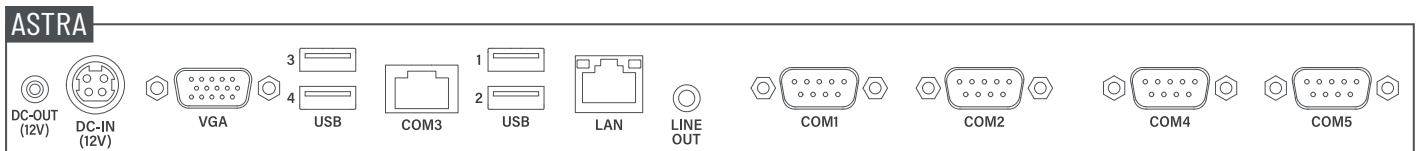

Visor	LCD	21,5" (1920*1080/FHD)
	Touch	10 puntos (PCAP)
Sistema	Procesador	Intel Celeron J6412 (cuatro núcleos hasta 2,6 GHz)
	Almacenamiento	SSD M.2 de 64 GB
	Memoria	SODIMM DDR IV 4GB
	Sistema	Windows10, Windows11
	Audio	2 altavoces de 5,0 W
	Impresora	Impresora térmica de 3" con corte automático
	Escáner	2D
Interface	Alimentación	Entrada CA 100-240V /50-60Hz
	Serie	5 puertas
	USB	4 puertas
	Ethernet	IEEE 802.3 10/100/1000Ethernet
	Pantalla externa	1 puerta
	Wifi	IEEE 802.11 b/g/n
General	Dimensiones	334 x 275 x 776 mm / Con base 400 x 380 x 1571 mm
	Peso	15,5 kg
Opcional	Soporte TPA	Soporte Frontal Externo
	Base	400 x 380 x 803 mm / 18,8 kg