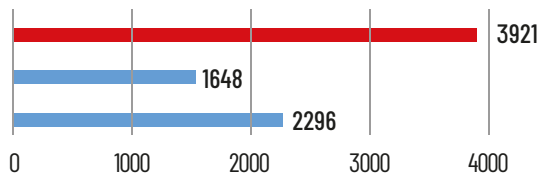

CPU Benchmark Comparison

Intel Celeron **J6412** @ 2.00GHz
Intel Core **i3-3120M** @ 2.50GHz
Intel Core **i5-4210U** @ 1.70GHz

Benchmark Score Burst Speed