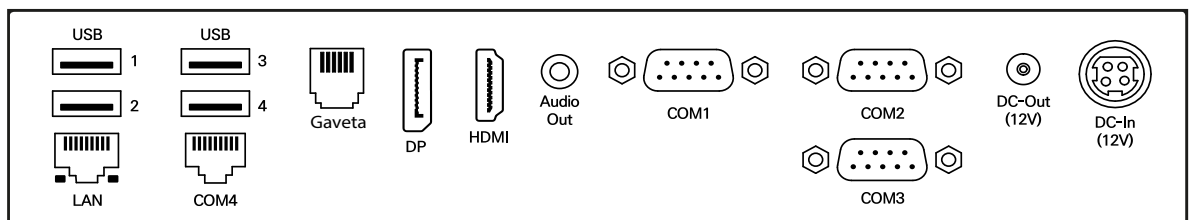

Accès facile

- ▶ Vous pouvez facilement remplacer le SSD et RAM sans outils

Assemblage facile

- ▶ Insérez et retirez l'écran avec un seul bouton
- ▶ Il est possible de démonter l'équipement à la main et il est facile à nettoyer.

Système	CPU	Intel Celeron J6412 (Quad Core jusqu'à 2,6 GHz)
	Stockage	SSD 128 GB
	RAM	4 GB DDRIV 2 slot (jusqu'à 32GB)
Affichage	Écran frontal	15" (1024x768)
	Touch	Panneau projeté capacitif multipoint (PCAP)
Interface	Porte série	4 ports (3 D-Sub9, 1 RJ45)
	USB	6 ports
	Ethernet	1 port
	Vidéo	2 port (DP 1, HDMI 1)
	Tiroir	1 port
Options	Paiement/ID	MSR, empreintes digitales, clés de Dallas
	Affichage client	VFD à 2 lignes, 9,7 avec touch, 9,7 sans touch
	Montage mural	VESA (option sur demande)
Software	SO	Windows 7 / 10 / 11
Général	Dimensions	355 * 215 * 432mm
	Poids	5,35 kg
	Couleur	Noir et or / blanc et argent
Alimentation	CA 100 ~ 240V, 50 ~ 60Hz / DC 12V, 5A (60W)	
Certificat	KC / CE / FCC / DB / cTUVus(NRTL) / RoHS	

CPU Benchmark Comparison

Les écrans principal et client peut être installé verticalement