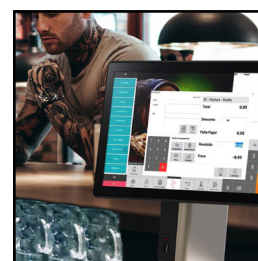

SAM4S

FORZA J6412

SOPHISTICACION ET EFFICACITÉ

Le Forza J6412 est un appareil extrêmement puissant et élégant qui se distingue non seulement par son apparence sophistiquée, mais aussi par sa grande puissance de traitement.

- J6412
- SSD 128GB
- 4GB DDRIV

Avec le processeur J6412, ce point de vente garantit rapidité et efficacité dans les opérations de vente, ce qui en fait l'outil idéal pour toute entreprise.

Ajustable

- ▶ Ajustez l'angle d'un côté à l'autre

Système	CPU	Intel Celeron J6412 (Quad Core jusqu'à 2,6 GHz)
	Stockage	SSD 128 GB
	RAM	4 GB DDRIV 2 slot (jusqu'à 32GB)
Affichage	Écran frontal	15" (1024x768)
	Touch	Panneau projeté capacitif multipoint (PCAP)
Interface	Porte série	4 ports (3 D-Sub9, 1 RJ45)
	USB	6 ports
	Ethernet	1 port
	Vidéo	2 port (DP 1, HDMI 1)
	Tiroir	1 port
Options	Paiement/ID	MSR, empreintes digitales, clés de Dallas
	Affichage client	VFD à 2 lignes, 9,7 avec touch, 9,7 sans touch
	Montage mural	VESA (option sur demande)
Software	SO	Windows 7 / 10 / 11
Général	Dimensions	355 * 215 * 432mm
	Poids	5,35 kg
	Couleur	Noir et or / blanc et argent
Alimentation	CA 100 ~ 240V, 50 ~ 60Hz / DC 12V, 5A (60W)	
Certificat	KC / CE / FCC / DB / cTUVus(NRTL) / RoHS	

CPU Benchmark Comparison

Les écrans principal et client peut être installé verticalement