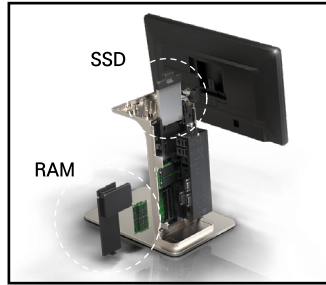

SAM4S

FORZA J6412

SOPHISTICACION ET EFFICACITÉ

Le Forza J6412 est un appareil extrêmement puissant et élégant qui se distingue non seulement par son apparence sophistiquée, mais aussi par sa grande puissance de traitement.

- J6412
- SSD 128GB
- 4GB DDRIV

Avec le processeur J6412, ce point de vente garantit rapidité et efficacité dans les opérations de vente, ce qui en fait l'outil idéal pour toute entreprise.

Ajustable

- ▶ Ajustez l'angle d'un côté à l'autre

Accès facile

- ▶ Vous pouvez facilement remplacer le SSD et RAM sans outils

Assemblage facile

- ▶ Insérez et retirez l'écran avec un seul bouton
- ▶ Il est possible de démonter l'équipement à la main et il est facile à nettoyer.

Système	CPU	Intel Celeron J6412 (Quad Core jusqu'à 2,6 GHz)
	Stockage	SSD 128 GB
	RAM	4 GB DDRIV 2 slot (jusqu'à 32GB)
Affichage	Écran frontal	15" (1024x768)
	Touch	Panneau projeté capacitif multipoint (PCAP)
Interface	Porte série	4 ports (3 D-Sub9, 1 RJ45)
	USB	6 ports
	Ethernet	1 port
	Vidéo	2 port (DP 1, HDMI 1)
	Tiroir	1 port
Options	Paiement/ID	MSR, empreintes digitales, clés de Dallas
	Affichage client	VFD à 2 lignes, 9,7 avec touch, 9,7 sans touch
	Montage mural	VESA (option sur demande)
Software	SO	Windows 7 / 10 / 11
Général	Dimensions	355 * 215 * 432mm
	Poids	5,35 kg
	Couleur	Noir et or / blanc et argent
Alimentation	CA 100 ~ 240V, 50 ~ 60Hz / DC 12V, 5A (60W)	
Certificat	KC / CE / FCC / DB / cTUVus(NRTL) / RoHS	