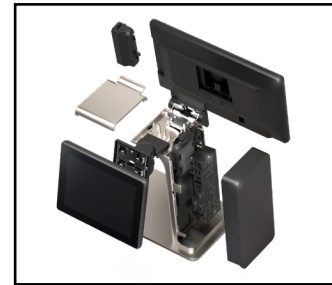

SAM4S

FORZA J6412

SOPHISTICACION ET EFFICACITÉ

Le Forza J6412 est un appareil extrêmement puissant et élégant qui se distingue non seulement par son apparence sophistiquée, mais aussi par sa grande puissance de traitement.

- J6412
- SSD 128GB
- 4GB DDRIV

Avec le processeur J6412, ce point de vente garantit rapidité et efficacité dans les opérations de vente, ce qui en fait l'outil idéal pour toute entreprise.

Ajustable

- ▶ Ajustez l'angle d'un côté à l'autre

Accès facile

- ▶ Vous pouvez facilement remplacer le SSD et RAM sans outils

Assemblage facile

- ▶ Insérez et retirez l'écran avec un seul bouton
- ▶ Il est possible de démonter l'équipement à la main et il est facile à nettoyer.

Système	CPU	Intel Celeron J6412 (Quad Core jusqu'à 2,6 GHz)
	Stockage	SSD 128 GB
	RAM	4 GB DDRIV 2 slot (jusqu'à 32GB)
Affichage	Écran frontal	15" (1024x768)
	Touch	Panneau projeté capacitif multipoint (PCAP)
Interface	Porte série	4 ports (3 D-Sub9, 1 RJ45)
	USB	6 ports
	Ethernet	1 port
	Vidéo	2 port (DP 1, HDMI 1)
	Tiroir	1 port
Options	Paiement/ID	MSR, empreintes digitales, clés de Dallas
	Affichage client	VFD à 2 lignes, 9,7 avec touch, 9,7 sans touch
	Montage mural	VESA (option sur demande)
Software	SO	Windows 7 / 10 / 11
Général	Dimensions	355 * 215 * 432mm
	Poids	5,35 kg
	Couleur	Noir et or / blanc et argent
Alimentation	CA 100 ~ 240V, 50 ~ 60Hz / DC 12V, 5A (60W)	
Certificat	KC / CE / FCC / DB / cTUVus(NRTL) / RoHS	