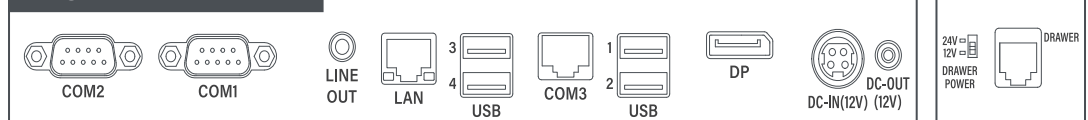

RENDIMIENTO ESTABLE PROBADO POR PRUEBAS RIGUROSAS

Sapphire ofrece la combinación perfecta de imagen distintiva y servicio al cliente eficiente, lo que la convierte en la opción ideal para empresas que buscan diferenciarse en el mercado de punto de venta.

Sistema	Procesador	Intel Celeron J6412 (cuatro núcleos hasta 2,6 GHz)
	Almacenamiento	SSD de 128GB
	RAM	Ranura DDRIV 2 de 4 GB (hasta 32 GB)
Visor	Visor frontal	15" (1024x768)
	Touch	Panel proyectado capacitivo multitáctil (PCAP)
Interfaz	Puertos serie	3 puertos (RS-232 RI/5V/12V BIOS seleccionable)
	USB	6 puertos
	Ethernet	IEEE 802.3 10/100/1000 Ethernet
	Visor Externo	1 puerto DP
	Cajón	1 puerto
	Audio	1 puerto (salida de línea), altavoz interno (2W)
Opcional	MSR	Admite 1/2 o 3 carriles (USB)
	Visor cliente	Visor VFD; Visor cliente de 9,7"; Visor cliente 15"
	Montaje en pared	VESA
Software	SO	Windows 10 / Windows 11
General	Dimensiones	352*225*363mm
	Peso	5,35 kg
	Color	Blanco negro
Alimentación		CA 100~240V, 50~60Hz / CC 12V, 5A (60W)
Certificado		CE/FCC/CB/KC/RoHS

SAPPHIRE

CPU Benchmark Comparison

Intel Celeron **J6412** @ 2.00GHz
Intel Core **i3-3120M** @ 2.50GHz
Intel Core **i5-4210U** @ 1.70GHz

PASSMARK SOFTWARE

Benchmark Score Burst Speed