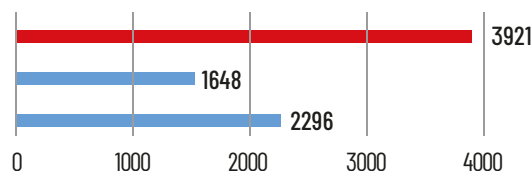

PASSMARK SOFTWARE

Benchmark Score Burst Speed