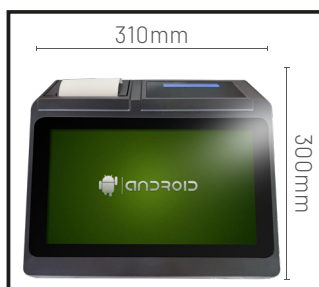

TS-A2180

TERMINAL TPV ANDROID

ANDROID 11

TPV - IMPRESORA - DISPLAY CLIENTE

Sistema de punto de venta Android compacto y eficiente, es la solución perfecta para pequeñas empresas minoristas y de catering. Con una impresora integrada de 80 mm y una pantalla de cliente VFD, permite un funcionamiento rápido y fluido.

El TS-A2180 es un sistema todo en uno que ocupa poco espacio y tiene un diseño elegante, lo que lo hace ideal para encimeras e instalaciones con espacio limitado.

Compacto

310 x 300 x 102,4
(LoxAnxAI)

Red Velvet Cake

Impresora 80mm

Sistema	android 11
CPU	Rockchip RK3566 de cuatro núcleos a 1,8 GHz
RAM	2G
Almacenamiento	16G
Pantalla principal	11,6"
	1920*1080
	LCD TFT
	Interfaz: EDP
Touch	11,6" capacitivo
Wi-Fi	IEEE 802.11b/g/n
Bluetooth	BT2.1+EDR/3.0/4.0/4.1/4.2 LE, Soporta IBEACON
Ethernet	10/100/1000M
Impresora	Térmica Directa
	80mm (Ancho del rollo - 80 mm / Diámetro del rollo - 60 mm)
	Corte automático
	Interfaz: USB
Interfaces	1 Alimentación
	1 RS232
	1 USB_OTG
	4 USB 2.0 Tipo A
	1 LAN RJ45
	1 cajón de efectivo
	1 TF
	1 SIM
	1 entrada jack de 3,5 mm
	Audio
Dimensiones	310x299,8x102,4 mm (LoxAnxAI)
	Ángulo de inclinación: 20 grados
Ambiente	Temperatura de trabajo: -10 °C ~ 40 °C
	Temperatura de almacenamiento: -20 °C ~ 55 °C
	Humedad: 20% ~ 90% HR
Opcional	NFC; Cayo Dallas; pantalla de cliente de 5"; Batería recargable de 24 V: toda la máquina se puede utilizar durante 10 horas
Pantalla Cliente	LCD Admite 20 caracteres por línea, pantalla de 2 líneas
Alimentación	24V 4A