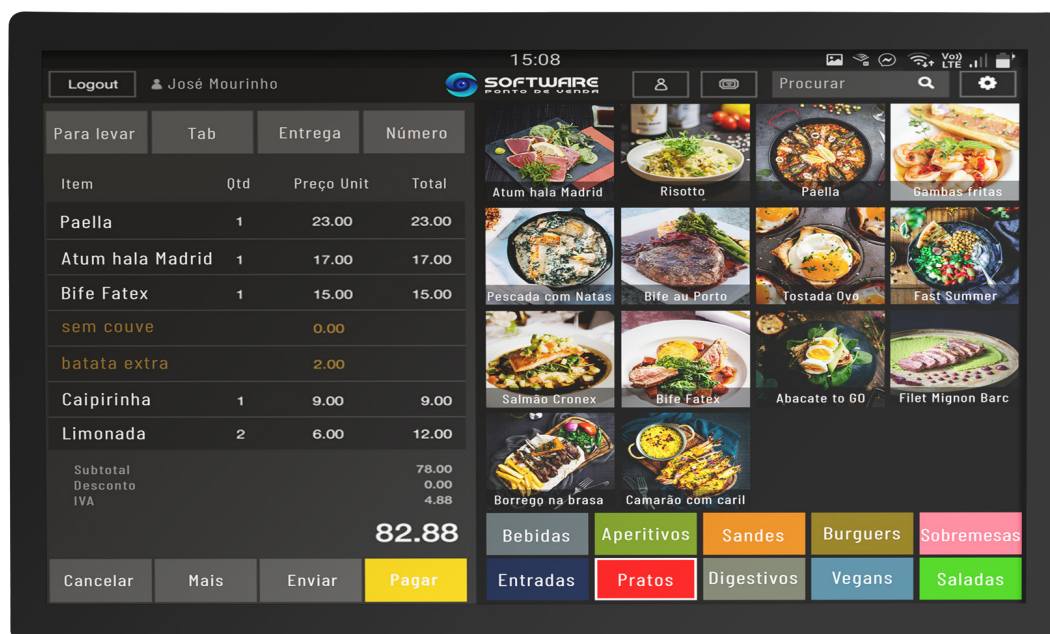

MONITOR TOUCH 21.5''

AGILIZE OS PROCESSOS DO SEU RESTAURANTE

Torne o seu negócio mais tecnológico, ecológico e rentável

	Android	Quad Core, chipset RK3288; 2 GB de RAM + 16 GB de ROM; Android 7.1; Wi-fi; WLAN, Bluetooth
Display	Tamanho do Display	21.5 "
	Área ativa	476,64 mm (L) × 268,11 mm (A)
	Modelo	A22-WAD02
	Máx. Brilho	300
	Máx. Resolução	1920 * 1080
	Relação de contraste	1400:1
	Vida do Display	50000 horas
	Tempo de resposta	4ms
Touch	Ângulo de visão	H178 / V178
	Tipo de touch	PCAP
	Ponto de touch	10 pontos
	Transparência	> 90%, até 100%
	Velocidade de digitalização	> 50Scans / S
	Velocidade de resposta	<12ms
Interface	Android	Porta USB
Fonte de Energia	2 USB, leitor cartões MMC, HDMI, LAM, Audio	
Aplicações	CA 110V-240V, 50HZ / 60HZ	
Certificado	Supermercado, hotel, centro comercial, loja, edifícios comerciais etc.	
	CE, RoHS, CCC, FCC, ISO9001	
	Suporte de vídeo HD, fotos e música	

Economia de papel em uma solução 100% digital, organize a produção e entrega dos pedidos com baixo investimento