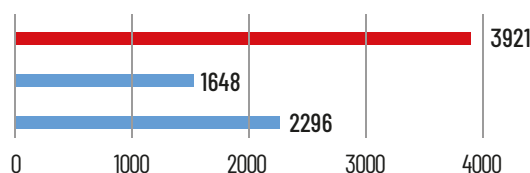

T320+
J6412
PROCESSOR

PASSMARK SOFTWARE

Benchmark Score Burst Speed