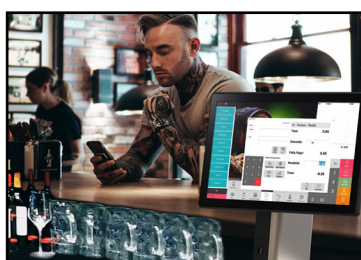

FLEXIBLE, ELEGANTE, POTENTE

Uno de los sistemas de punto de venta más poderosos de nuestra cartera es un hardware que mejora el rendimiento y las funciones de ahorro de energía. Forza i5 fue desarrollado para evolucionar con su negocio.

Equipado con una pantalla LCD LED de alta luminosidad de 15" de última generación, junto con una pantalla táctil capacitiva estructura plana diseñada (PCT), no solo ofrece un aspecto moderno, pero ayuda con la limpieza y mantiene las salpicaduras y suciedad lejos.

Con 128GB de almacenamiento y 4GB de RAM garantiza velocidad y alto rendimiento.