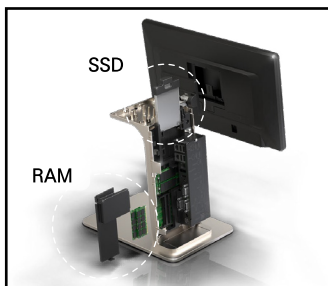

SAM4S

FORZA i5

ALTO RENDIMIENTO

FLEXIBLE, ELEGANTE, POTENTE

Uno de los sistemas de punto de venta más poderosos de nuestra cartera es un hardware que mejora el rendimiento y las funciones de ahorro de energía. Forza i5 fue desarrollado para evolucionar con su negocio.

Equipado con una pantalla LCD LED de alta luminosidad de 15" de última generación, junto con una pantalla táctil capacitiva estructura plana diseñada (PCT), no solo ofrece un aspecto moderno, pero ayuda con la limpieza y mantiene las salpicaduras y suciedad lejos.

Con 128GB de almacenamiento y 4GB de RAM garantiza velocidad y alto rendimiento.

Ajustable

► Ajuste el ángulo de lado a lado

Fácil acceso

► Puede reemplazar fácilmente SSD y RAM sin herramientas

Fácil montaje

► Inserte y retire la pantalla con un botón
► Es posible desmontar el equipo a mano y es fácil de limpiar

FORZA

VFD

9.7"

15"

Sistema	CPU	Intel Core i5 1135G7
	Almacenamiento	SATA 2.5 128Gb (SOPORTA M.2)
	RAM	4 GB DDRIV 2 slot (hasta32GB)
Display	Pantalla frontal	15" LED BACKLIGHT LCD 1024X768 350 cd/m2
	Touch	PCAP TRUE FLAT (Interfaz usb) Capacitivo
Interfaz	Puertos seriales	4 puertos (3 D-Sub9, 1 RJ45)
	USB	6 puertos
	Ethernet	1 puerto (GIGABIT)
	Video	2 puertos (DP 1, HDMI 1)
	Cajon	1 puerto
	Audio	1 puerto (Line out)
Opcionales	MSR	MSR, MSR+huella digital, MSR+Dallas
	Visor cliente	VFD de 2 líneas, 9.7" con touch (1024*768)(DP), 9.7" sin toque (1024*768)(DP+USB), 15" con touch (1024*768)(DP), 15" sin toque (1024*768)(DP+USB)
Software	SO	Windows 10 / Windows 11
General	Dimensiones	355 * 215 * 432 mm
	Peso	5.35kg
	Color	Negro y oro / blanco y plata
Alimentación		12V 7A
Certificado		KC/CE/FCC/DB/cTUVus (NRTL)/RoHS