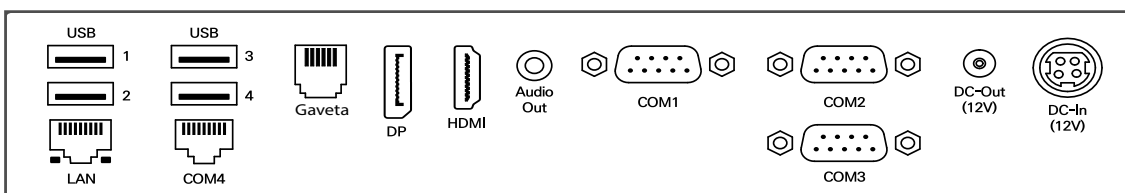

► Inserte y retire la pantalla con un botón
► Es posible desmontar el equipo a mano y es fácil de limpiar

FORZA

VFD

9.7"

15"

Sistema	CPU	Intel Core i5 1135G7
	Almacenamiento	SATA 2.5 128Gb (SOPORTA M.2)
	RAM	4 GB DDRIV 2 slot (hasta32GB)
Display	Pantalla frontal	15" LED BACKLIGHT LCD 1024X768 350 cd/m2
	Touch	PCAP TRUE FLAT (Interfaz usb) Capacitivo
Interfaz	Puertos seriales	4 puertos (3 D-Sub9, 1 RJ45)
	USB	6 puertos
	Ethernet	1 puerto (GIGABIT)
	Video	2 puertos (DP 1, HDMI 1)
	Cajon	1 puerto
	Audio	1 puerto (Line out)
Opcionales	MSR	MSR, MSR+huella digital, MSR+Dallas
	Visor cliente	VFD de 2 líneas, 9.7" con touch (1024*768)(DP), 9.7" sin toque (1024*768)(DP+USB), 15" con touch (1024*768)(DP), 15" sin toque (1024*768)(DP+USB)
Software	SO	Windows 10 / Windows 11
General	Dimensiones	355 * 215 * 432 mm
	Peso	5.35kg
	Color	Negro y oro / blanco y plata
Alimentación		12V 7A
Certificado		KC/CE/FCC/DB/cTUVus (NRTL)/RoHS

CPU Benchmark Comparison

SAM4S
FORZA i5
PROCESSOR

Os displays principal e do cliente podem ser instalados verticalmente