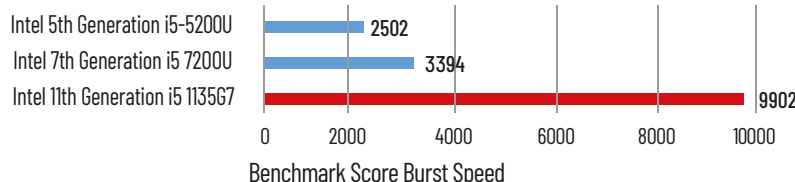

► Inserte y retire la pantalla con un botón
► Es posible desmontar el equipo a mano y es fácil de limpiar

FORZA

VFD

9.7"

15"

Sistema	CPU	Intel Core i5 1135G7
	Almacenamiento	SATA 2.5 128Gb (SOPORTA M.2)
	RAM	4 GB DDRIV 2 slot (hasta32GB)
Display	Pantalla frontal	15" LED BACKLIGHT LCD 1024X768 350 cd/m2
	Touch	PCAP TRUE FLAT (Interfaz usb) Capacitivo
Interfaz	Puertos seriales	4 puertos (3 D-Sub9, 1 RJ45)
	USB	6 puertos
	Ethernet	1 puerto (GIGABIT)
	Video	2 puertos (DP 1, HDMI 1)
	Cajon	1 puerto
	Audio	1 puerto (Line out)
Opcionales	MSR	MSR, MSR+huella digital, MSR+Dallas
	Visor cliente	VFD de 2 líneas, 9.7" con touch (1024*768)(DP), 9.7" sin toque (1024*768)(DP+USB), 15" con touch (1024*768)(DP), 15" sin toque (1024*768)(DP+USB)
Software	SO	Windows 10 / Windows 11
General	Dimensiones	355 * 215 * 432 mm
	Peso	5.35kg
	Color	Negro y oro / blanco y plata
Alimentación		12V 7A
Certificado		KC/CE/FCC/DB/cTUVus (NRTL)/RoHS

CPU Benchmark Comparison

SAM4S
FORZA i5
PROCESSOR

Os displays principal e do cliente podem ser instalados verticalmente