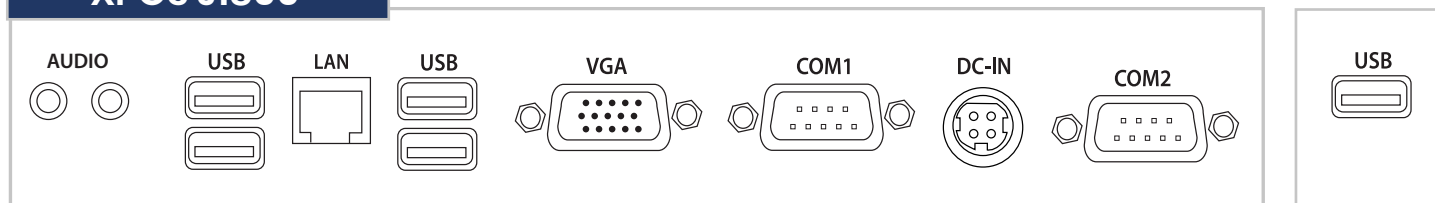

ESPECIFICAÇÕES

Sistema	Processador	Intel Celeron J1800
	Armazenamento	64 GB mSATA
	Memória	4 GB DDRIII
Display	LCD	17"LCD(1280*1024)
	Touch	Capacitivo
	Rácio	4:3
Interface	Portas Série	2 portas
	USB	5 portas
	Ethernet	1 porta (1*10/100M/1000M)
	VGA	1 porta
	Audio	1 porta IN, 1 porta OUT
	DC-IN	1 porta
Software	SO (Compatíveis)	Linux
Alimentação Elétrica	+12V DC adaptor	
Cor	Preto	
Dimensões	48cm(a) x 42,5cm(l) x 28cm(p)	

XPOS J1800