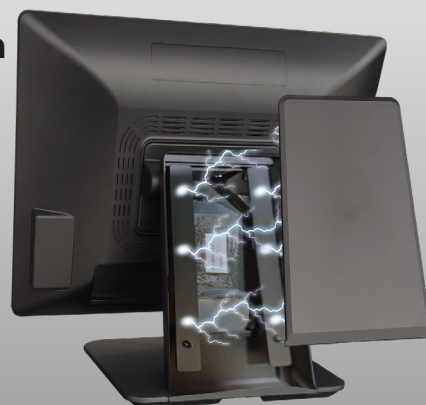

xpos

XPOS J1800

UMA COMBINAÇÃO PERFEITA DE ALUMÍNIO E PLÁSTICO

ROBUSTO, SIMPLES E ELEGANTE

O XPOS é o equipamento ideal para os pequenos negócios de retalho e restauração que procuram uma solução económica sem prescindir de um design associado a uma imagem moderna e tecnológica. Com um monitor touch LED 17", o XPOS J1800 é um equipamento bastante funcional a um preço incrível.

DESENVOLVIDO TENDO EM CONTA A COMODIDADE DO UTILIZADOR

Um sistema POS confiável e estável com excelente desempenho seguindo a tendência tecnológica atual.

O suporte em liga de alumínio possui uma textura mate que proporciona uma sensação autêntica e agradável ao toque. Oferece uma experiência tátil de alta qualidade, tornando-o não apenas funcional, mas também esteticamente atraente.

O novo design da cobertura do suporte, com ímã forte, facilita a ligação dos cabos de forma segura e conveniente. O que proporciona uma experiência mais organizada e acessível aos componentes internos.

A estrutura sólida, simples e elegante em cor preta combina funcionalidade, durabilidade e sofisticação, tornando o POS atraente e versátil em diferentes ambientes.

O design de orifícios de arrefecimento anulares proporciona um arrefecimento equilibrado e seguro, garantindo a dissipação uniforme do calor e protegendo os componentes internos, contribuindo assim para a longevidade e estabilidade do POS.