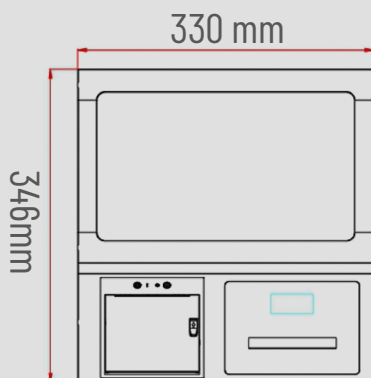

## IMPRESSORA TÉRMICA DE 80MM

com autocutter

Suporte: Impressão de etiquetas/Impressão de recibos  
Velocidade da impressora: 80 mm/s  
Especificações do papel: 40 mm ~ 79 mm + 0,5 mm

## DISPLAY TOUCH DE 11,6"

Resolução: 1366\*768

Com um painel de *touch* suave, fica protegido contra riscos, mantém o ecrã limpo por mais tempo e reduz a fadiga ocular.

CPU  
**Intel® Celeron® J4125**

RAM  
**4GB, DDR4 2400Mhz**

### DIMENSÕES

Integra POS, impressora e display cliente num formato reduzido e compacto.