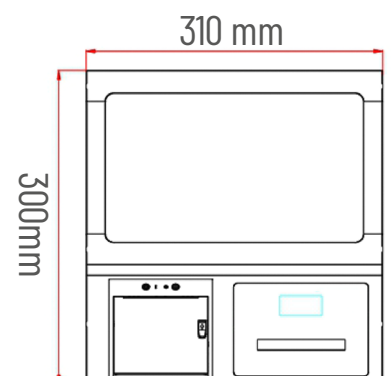

IMPRESSORA TÉRMICA DE 80MM

com autocutter

Interface - USB

DISPLAY TOUCH DE 11,6"

Resolução: 1920*1080

Oferece uma experiência de toque altamente responsiva e intuitiva. Suporta gestos multi-touch, permitindo uma interação fluida, seja a navegar, arrastar ou ampliar.

CPU

Rockchip RK3566

RAM

2GB

ROM

16GB

ANDROID 11

102,4 mm

ESPECIFICAÇÕES

Sistema	Android 11
CPU	Rockchip RK3566 Quad Core 1.8GHz
RAM	2GB
Armazenamento	16GB
Display principal	11,6"
	1920*1080
	TFT-LCD
	Interface: EDP
Touch	11,6" Capacitivo
Wi-Fi	IEEE 802.11b/g/n
Bluetooth	BT2.1+EDR/3.0/4.0/4.1/4.2 LE, suporta IBEACON
Ethernet	10/100/1000M
Impressora	Térmica Direta
	80mm
	Corte Automático
	Interface: USB
Interfaces	1 Alimentação
	1 RS232
	1 USB_OTG
	4 USB 2.0 Tipo A
	1 LAN RJ45
	1 gaveta de dinheiro
	1 TF
	1 SIM
1 Entrada jack 3.5 mm	
Audio	Alta-voz de 2W
Dimensões	310x299,8x102,4mm (CxLxA)
	Ângulo de inclinação: 20 graus
Ambiente	Temperatura de trabalho: -10°C ~ 40°C
	Temperatura de armazenamento: -20°C ~ 55°C
	Humidade: 20% ~ 90% RH
Opcional	NFC; Chave de Dallas; Display de cliente de 5"
Display cliente	LCD
	Suporta 20 caracteres por linha, exibição de 2 linhas
Alimentação	24V 4A