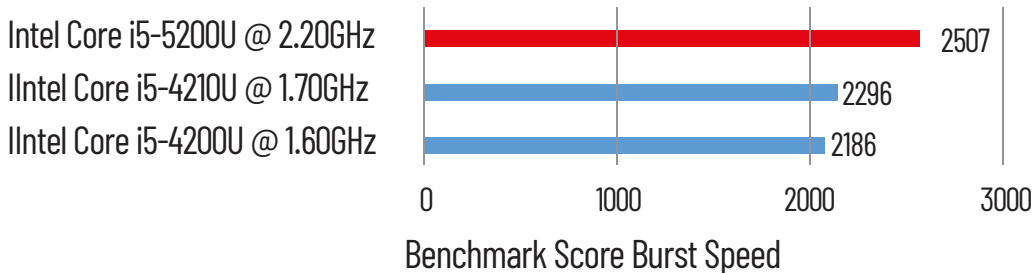

CPU Benchmark Comparison

xpos
i5-5200U
PROCESSOR