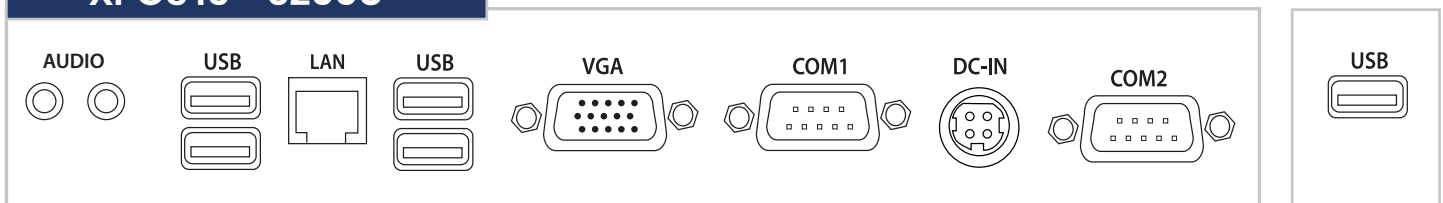

ESPECIFICAÇÕES

Sistema	Processador	Intel® Core™ i5-5200U
	Armazenamento	128 GB mSATA
	Memória	8 GB DDRIII (1 slot até 8GB)
Display	LCD	17"LCD(1280*1024)
	Touch	Capacitivo
	Rácio	4:3
	Display Cliente	VFD 2 linhas
Interface	Portas Série	2 portas
	USB	5 portas
	Ethernet	1 porta (1*10/100M/1000M)
	VGA	1 porta
	Audio	1 porta IN, 1 porta OUT
	DC-IN	1 porta
Software	SO (Compatíveis)	
Alimentação Elétrica	+12V DC adaptor	
Cor	Preto	
Dimensões	48cm(a) x 42,5cm(l) x 28cm(p)	

XPOS i5 - 5200U