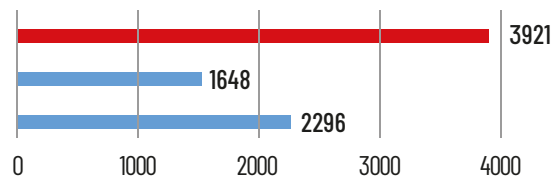

ASTRA
SAM4S J6412
PROCESSOR

PASSMARK SOFTWARE

Benchmark Score Burst Speed