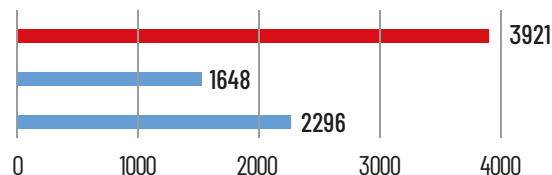

ASTRA
SAM4S J6412
PROCESSOR

PASSMARK SOFTWARE

Benchmark Score Burst Speed