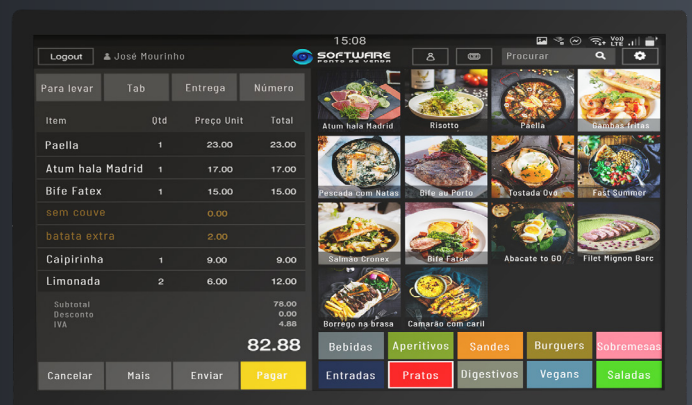

Mais Espaço, Mais Possibilidades

Desfrute de um espaço visual generoso, garantindo praticidade e clareza incomparáveis.