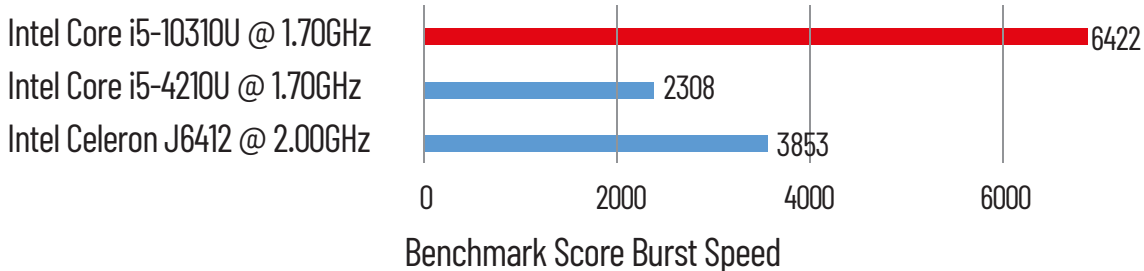

CPU Benchmark Comparison

xpos
i5-10310U
PROCESSOR