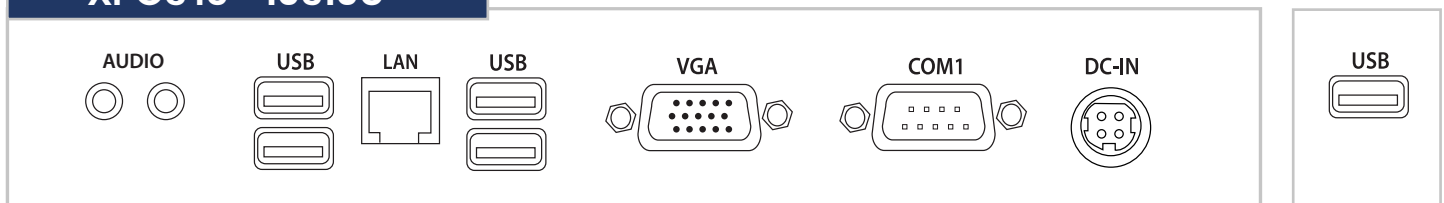

ESPECIFICAÇÕES

Sistema	Processador	I5 Comet Lake 10310U 1.7Mhz (Turbo 4,4Mhz)
	Armazenamento	M.2 128Gb
	Memória	8GB DDR III (2XSLOT 64Gb MÁX)
Display	LCD	17"LCD(1280*1024)
	Touch	Capacitivo
	Rácio	4:3
	Display Cliente	VFD 2 linhas
Interface	Portas Série	1 portas
	USB	5 portas
	Ethernet	1 porta (1*10/100M/1000M)
	VGA	1 porta
	Audio	1 porta IN, 1 porta OUT
	DC-IN	1 porta
VESA	75x75	
Software	SO (Compatíveis)	
Alimentação Elétrica	12V 5A	
Cor	Preto	
Dimensões	48cm(a) x 42,5cm(l) x 28cm(p)	

XPOS i5 - 10310U