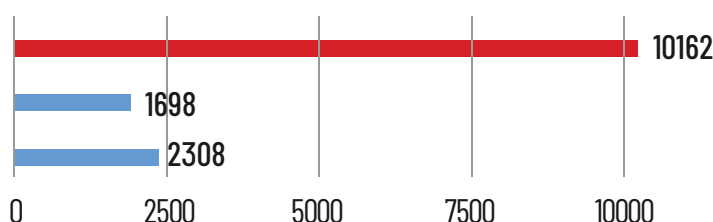

Sistema	Processador	Intel® Core® i5-1155G7 2.50GHz
	SO (Compatível)	Windows 10/11
	Memória	DDR4 8 GB (máx. 32 GB)
	Armazenamento	M.2 128GB
Display & Touch	Tamanho do LCD	LCD TFT de 15"
	Resolução	1024x768
	Tecnologia Touch	True Flat Projected Capacitive Technology
Interfaces	Entrada DC	1
	HDMI	1
	USB	2 x USB 3.0, 2 x USB 2.0, 2 x USB 1.0
	COM	2 (1 interno para visor traseiro)
	Entrada/saída de ÁUDIO	1 (In), 1 (Out)
	VGA	1
	LAN	1
Montagem Parede	VESA	100x100mm e 75x75mm
Conformidade	Certificações	CE, Rohs, FCC, UKCA
	Proteção	IP65 no painel frontal
Ambiente	Temp. de funcionamento	0°C~50°C
	Temp. de armazenamento	-20°C~60°C
Físico	Dimensão da embalagem	420 x 195 x 445
	Peso bruto	7kg

CPU Benchmark Comparison

Intel Core **i5-1155G7** @ 2.50GHz

Intel Core **i3-3120M** @ 2.50GHz

Intel Core **i5-4210U** @ 1.70GHz

PASSMARK SOFTWARE

Benchmark Score Burst Speed