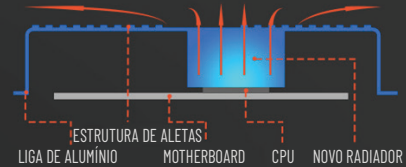

CPU
11th Gen Intel(R) Core(TM) i5-1155G7

RAM
8GB DDR4

SSD
128GB M.2

INOVAÇÃO

SEGURANÇA

DURABILIDADE

Estrutura de refrigeração excelente para um desempenho superior da CPU.

Operação sob carga de 100% com temperaturas 20-30°C mais baixas do que a estrutura de refrigeração tradicional.

Refrigeração Tradicional

- 1 - Ventoinha e ruído
- 2 - Condução térmica ineficiente do ar
- 3 - Estrutura de plástico com baixa dissipação de calor

Refrigeração N10

- 1 - Sem ventoinha e silencioso
- 2 - Novo radiador com excelente condutividade térmica
- 3 - Estrutura de aletas em ligas de alumínio dissipam calor eficientemente