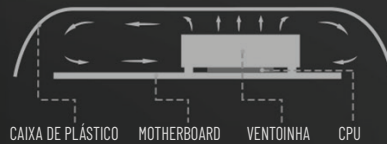

CPU
11th Gen Intel(R) Core(TM) i5-1155G7

RAM
8GB DDR4

SSD
128GB M.2

INOVAÇÃO

SEGURANÇA

DURABILIDADE

Estrutura de refrigeração excelente para um desempenho superior da CPU.

Operação sob carga de 100% com temperaturas 20-30°C mais baixas do que a estrutura de refrigeração tradicional.

Refrigeração Tradicional

- 1 - Ventoinha e ruído
- 2 - Condução térmica ineficiente do ar
- 3 - Estrutura de plástico com baixa dissipação de calor

Refrigeração N10

- 1 - Sem ventoinha e silencioso
- 2 - Novo radiador com excelente condutividade térmica
- 3 - Estrutura de aletas em ligas de alumínio dissipam calor eficientemente