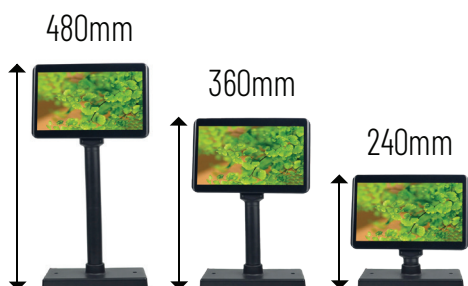

DISPLAY EXTERNO TFT-LCD

**PM1000UL**

## ***10" PARA UMA VISUALIZAÇÃO NÍTIDA E DETALHADA***

O design elegante e minimalista adapta-se a qualquer ambiente, enquanto o display de alta qualidade garante imagens nítidas e vibrantes.

## DISPLAY EXTERNO TFT-LCD

O PM1000UL possui um design elegante e sofisticado que aliado à qualidade e definição do ecrã traduzem um produto de excelência.

PM1000UL	
Display	TFT-LCD
Tamanho do Display	10.1"
Resolução	1024 x 600
Tempo resposta	10ms
Tamanho de visualização (mm)	222.72 (l) x 125.28 (a)
Alimentação	DC 5v 1A
Interface	USB
Luz de fundo	LED
Ângulo de visão	60°
Brilho	400 cd/m <sup>2</sup>
Temp. utilização	-30°C a 50°C, 30% a 80%
Temp. armazenamento	-40°C a 60°C, 10% a 90%
Ângulo giratório	360°
Peso	1.7 kg