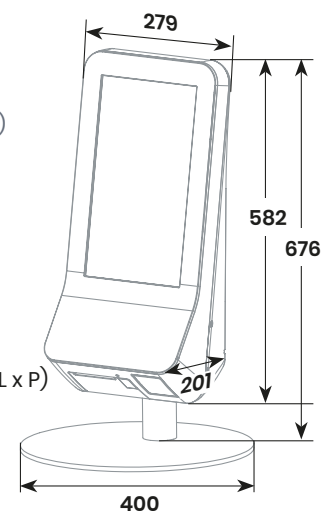

CARACTÉRISTIQUES PRINCIPALES

- Écran net avec résolution FHD de 15,6"
- Haut-parleur interne
- Système modulaire (entretien facile)
- Produit léger (possible à déplacer et installer par une personne)
- Caméra et microphone de reconnaissance vocale en option

DIMENSIONS

Unid : mm

Poids

6.1kg (Seulement le Corps)

Type d'Installation

- Table
- Support
- Montage mural

Dimensions de la boîte (H x L x P)

Type de Table
675 x 390 x 285 (mm)

12.5 kg

Design Élégant

Le Rainbow offre des housses pour chaque couleur, il peut facilement changer de couleur selon les préférences du client et l'intérieur du magasin.