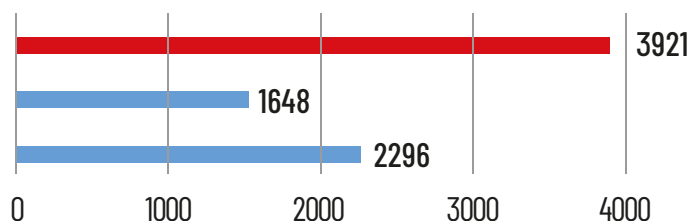

CPU Benchmark Comparison

Intel Celeron **J6412** @ 2.00GHz
Intel Core **i3-3120M** @ 2.50GHz
Intel Core **i5-4210U** @ 1.70GHz

RAINBOW
J6412
PROCESSOR

PASSMARK SOFTWARE

Benchmark Score Burst Speed