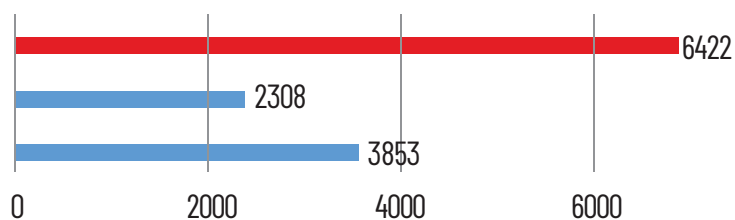

CPU Benchmark Comparison

Intel Core i5-10310U @ 1.70GHz
Intel Core i5-4210U @ 1.70GHz
Intel Celeron J6412 @ 2.00GHz

Benchmark Score Burst Speed

xpos
i5-10310U
PROCESSOR