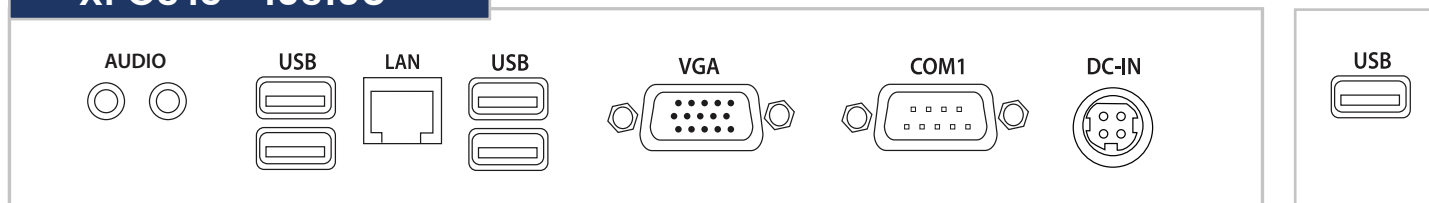

ESPECIFICACIONES

Sistema	Procesador	I5 Comet Lake 10310U 1.7Mhz (Turbo 4,4Mhz)
	Almacenamiento	128 GB mSATA
	Memoria	8GB DDR IV (2XSLOT 64Gb MÁX)
Display	Pantalla frontal	LCD 17" (1280*1024)
	Touch	Capacitivo
	Proporción	4:3
	Visor cliente	VFD 2 líneas
Interfaz	Puertos serial	1 puerto
	USB	5 puertos
	Ethernet	1 puerto (1*10/100M/1000M)
	VGA	1 puerto
	Audio	1 puerto de ENTRADA, 1 puerto de SALIDA
	DC-IN	1 puerto
VESA	75x75	
Software	SO (Compatible)	Windows 10/11
Alimentación	12V 5A	
Color	Negro	
Dimensiones	48 cm (alto) x 42,5 cm (ancho) x 28 cm (profundidad)	

XPOS i5 - 10310U