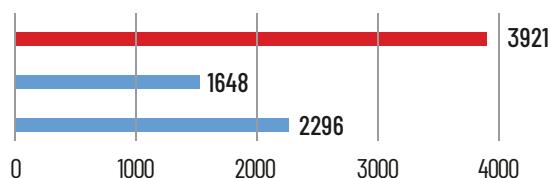

CPU Benchmark Comparison

Intel Celeron **J6412** @ 2.00GHz
Intel Core **i3-3120M** @ 2.50GHz
Intel Core **i5-4210U** @ 1.70GHz

ASTRA
SAMS J6412
PROCESSOR

PASSMARK SOFTWARE

Benchmark Score Burst Speed