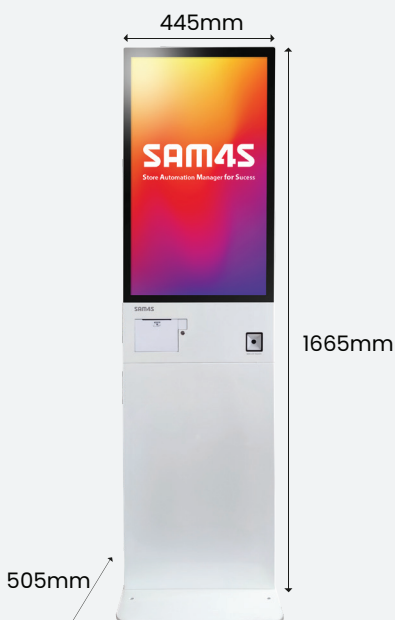

Imprimante 3''

Charger un nouveau rouleau de papier est rapide et facile ! Il suffit d'ouvrir le couvercle avec la clé et d'insérer le rouleau, comme vous le feriez avec une imprimante à reçus.