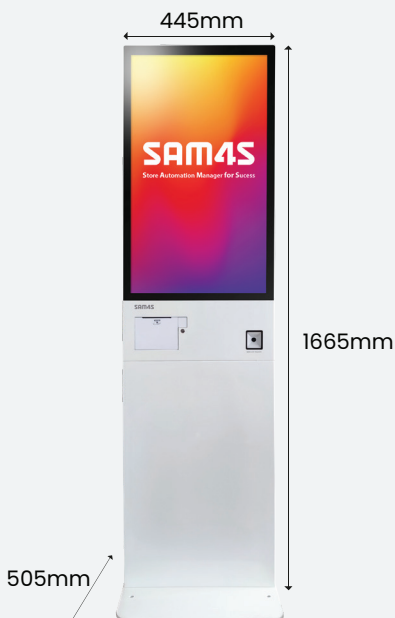

Libertad inalámbrica

El Kiosk Astra presenta conectividad Wi-Fi integrada, lo que permite colocarlo en cualquier lugar con acceso a su red inalámbrica.

Impresora de 3"

Cargar un nuevo rollo de papel es rápido y fácil!
Solo tienes que abrir la tapa con la llave e insertar el rollo, tal como lo harías en una impresora de recibos.

ESPECIFICACIONES

Visor	LCD	32" (1920*1080/FHD)
	Touch	10 puntos (PCAP)
Sistema	Procesador	Intel Celeron J6412 (cuatro núcleos hasta 2,6 GHz)
	Almacenamiento	SSD M.2 de 64 GB (2 Slots)
	Memoria	SODIMM DDR IV 4GB
	SO (Compatible)	Windows10, Windows11
	Audio	2 altavoces de 5,0 W
	Impresora	Impresora térmica de 3" con corte automático
	Escáner	2D
	Alimentación	Entrada CA 100-240V /50-60Hz
Interface	Serie	5 puertas
	USB	2 puertas
	Ethernet	IEEE 802.3 10/100/1000Ethernet
	Video	1 VGA
	Cajón	1 puerto
	Audio	1 in
	Wifi	IEEE 802.11 b/g/n
General	Dimensiones	445 x 139 x 1665mm
	Peso	52kg
Opcional	Soporte TPA	