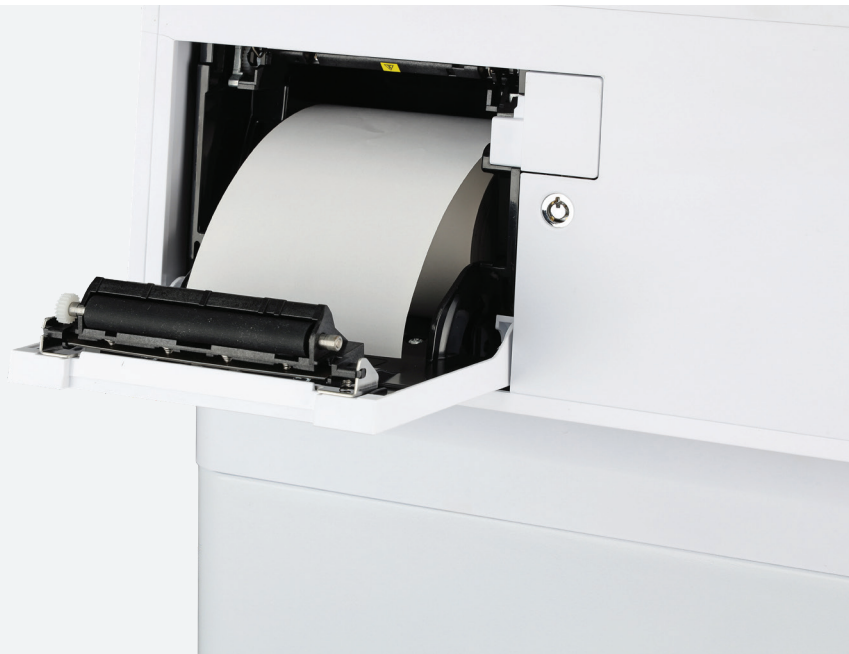

SAM4S

KIOSK

ASTRA

SK266

32"

Transforme la manera
en que hace negocios

DESARROLLADO TENIENDO EN CUENTA LA COMODIDAD DEL USUARIO

Diseño y Elegancia

Escáner para mayor versatilidad

Para una funcionalidad aún más amplia, viene equipado con un escáner. Esto permite que los clientes digitalicen cupones, tarjetas de fidelidad, boletos o documentos, agilizando el proceso y mejorando la experiencia del usuario.

Fijación para mayor estabilidad

Opción de fijar la base al suelo para mayor estabilidad y seguridad. Esta opción es ideal para entornos con un alto flujo de personas o para evitar que el quiosco sea movido accidentalmente.

Libertad inalámbrica

El Kiosk Astra presenta conectividad Wi-Fi integrada, lo que permite colocarlo en cualquier lugar con acceso a su red inalámbrica.

Impresora de 3"

Cargar un nuevo rollo de papel es rápido y fácil!
Solo tienes que abrir la tapa con la llave e insertar el rollo, tal como lo harías en una impresora de recibos.