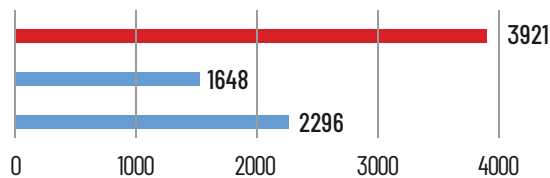

ASTRA
SAM4S J6412
PROCESSOR

PASSMARK SOFTWARE

Benchmark Score Burst Speed