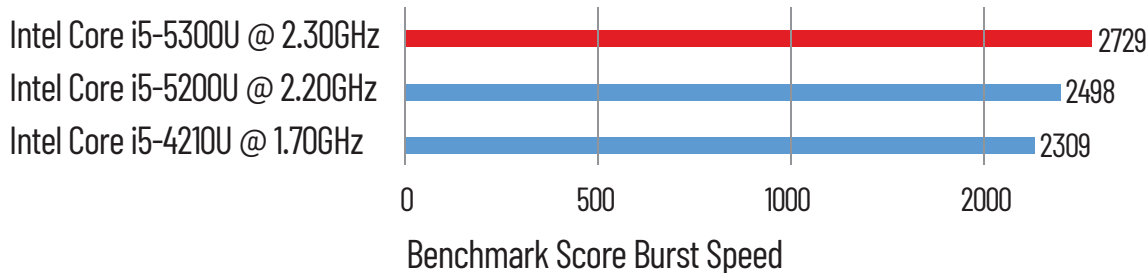

CPU Benchmark Comparison

xpos
i5-5300U
PROCESSOR

PassMark Software