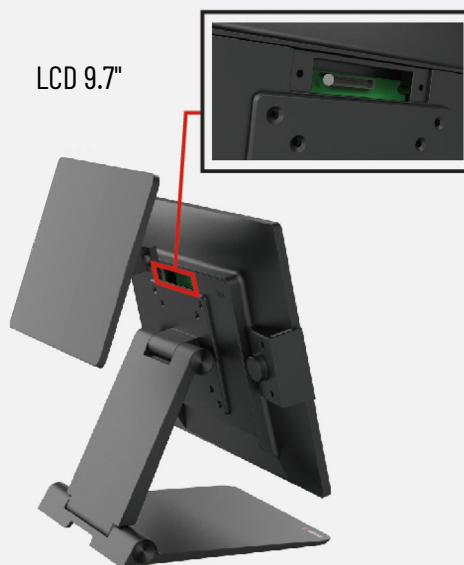

## MODERNO Y EFICAZ

La tecnología táctil capacitiva proyectada de última generación permite que una nueva generación de aplicaciones gráficas proporcione una interfaz de usuario intuitiva y rápida para mejorar la productividad de la tienda.

## OPCIONAL

VFD  
(20 columnas x 2 filas)

LCD 9.7"

Una estructura de tres etapas permite un fácil desmontaje y montaje.

Vidrio superior

Touch

LCD

TECNOLOGÍA  
DE LAMINADO  
COMPLETO

Marco estrecho  
de 15"

35mm

9mm

Espesor de 35 mm  
y de 9 mm