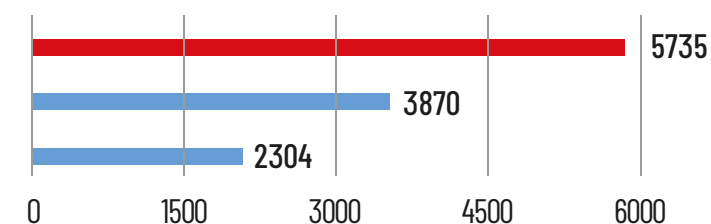

CPU Benchmark Comparison

Intel Celeron **N97** @ 3.60GHz
Intel Celeron **J6412** @ 2.00GHz
Intel Core **i5-4210U** @ 1.70GHz

N97
PROCESSOR

PASSMARK SOFTWARE

Benchmark Score Burst Speed