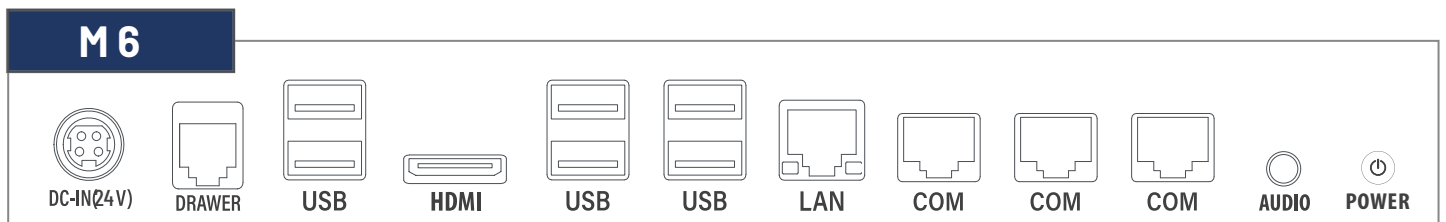

ESPECIFICACIONES

Sistema	Procesador	Intel® N97
	Almacenamiento	128GB M.2
	Memoria	8GB DDRIV (hasta 32GB)
Pantalla	LCD	15" (1024*768)
	Touch	Capacitivo
Interfaz	Puertos serie	3 puertas (3*RJ50)
	USB	6 puertos (4*2,0, 2*3,0)
	Ethernet	1 puerto (1*10/100M/1000M) (1*RJ45, 1*RJ11)
	Cajón	1 puerto (1*RJ11)
	HDMI	1 puerta
	Alimentación	1*24V, conector de entrada de alimentación (Plug DIN de 4 pines)
	Audio	1 puerta (In/Out)
Físico y Medio Ambiente	Temp. Operación	0°C~60°C a 10% a 90% de humedad
	Temp. Almacenamiento	-20°C~80°C a 10% a 90% de humedad
	Certificados	CE, FCC, CCC, UKCA
	Color	Negro
Opcional	Pantalla del cliente	VFD (20 columnas x 2 filas), LCD de 9,7"
	Pago/ID	Lector de Llave Dallas
Software	SO (compatible)	Windows 10/11