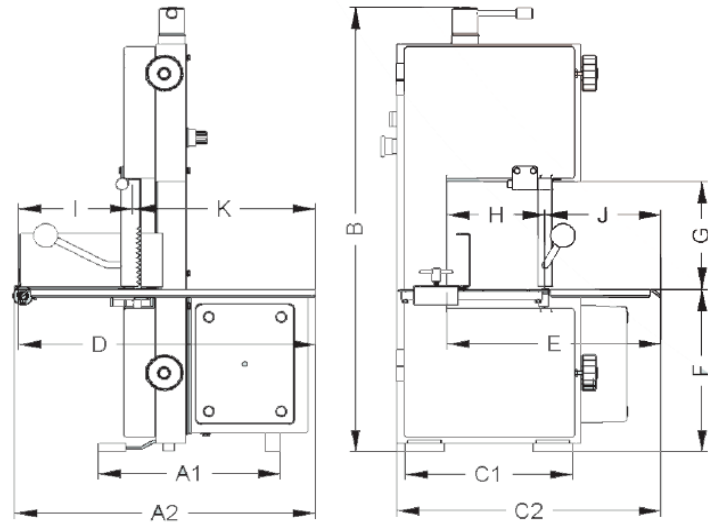

# Serra ossos MEDOC

Modelos ST 200, 230, 270, 320

		ST 200 (Mono. ou trif)	ST 230 (Mono. ou trif)	ST 270 (Mono. ou trif)	ST 320 (Trif)
Medidas (mm)	A1	325	390	400	400
	A2	540	630	680	680
	B	825	940	1050	1200
	C1	300	330	380	430
	C2	475	540	610	660
	D	530	620	670	670
	E	385	430	480	530
	F	300	385	420	470
	G	180	220	270	320
	H	175	195	225	275
	I	205	225	260	260
	J	210	235	255	255
K	325	395	410	410	
Peso (kg)		57	73	85	97
Volante (mm)		200	220	250	300
Folha de serra		1600	1740	1985	2340
Potência	Mono	1	1	1,5	2
	Trif.	1	1	1,5	2